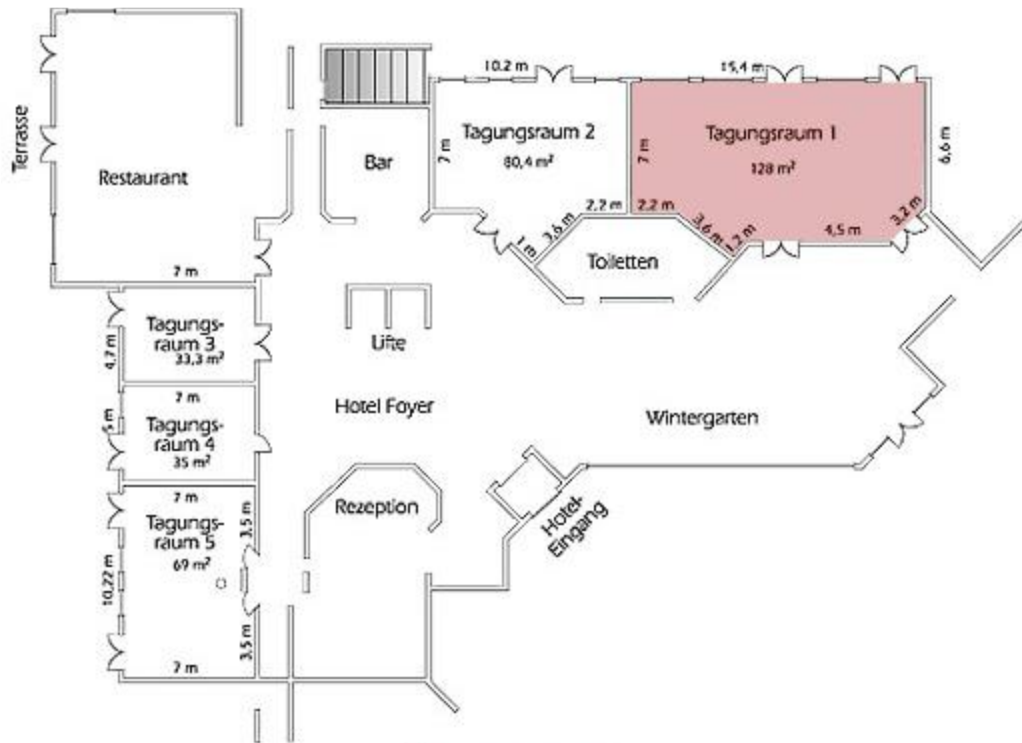

# DAS GUT MATHESHOF

★ ★ 1671 ★ ★

Tagungsräume / conference area

HOTEL GUT MATHESHOF

**Tagungsraum 1**  
Größe: 128,0 m<sup>2</sup>

Bestuhlung

U-Form	Block
<b>40 Plätze</b>	<b>50 Plätze</b>
Parlament	Kino
<b>70 Plätze</b>	<b>100 Plätze</b>

# DAS GUT MATHESHOF

★ ★ 1671 ★ ★

Tagungsräume / conference area

HOTEL GUT MATHESHOF

**Tagungsraum 2**  
Größe: 80,4 m<sup>2</sup>

Bestuhlung

U-Form	Block
<b>25 Plätze</b>	<b>40 Plätze</b>
<b>46 Plätze</b>	<b>77 Plätze</b>

# DAS GUT MATHESHOF

★ ★ 1671 ★ ★

Tagungsräume / conference area

HOTEL GUT MATHESHOF

**Tagungsraum 4**  
Größe: 35,0 m<sup>2</sup>

Bestuhlung

U-Form	Block
<b>15 Plätze</b>	<b>20 Plätze</b>
Parlament	Kino
<b>20 Plätze</b>	<b>30 Plätze</b>

# DAS GUT MATHESHOF

★ ★ 1671 ★ ★

Konferenzzentrum / conference center

OSTBAYERNHALLE 2. Ebene / 2. floor

**Tagungsraum 2.1**  
Größe: 40,0 m<sup>2</sup>

Bestuhlung

U-Form	Block	Parlament	Kino
16 Plätze	16 Plätze	20 Plätze	30 Plätze