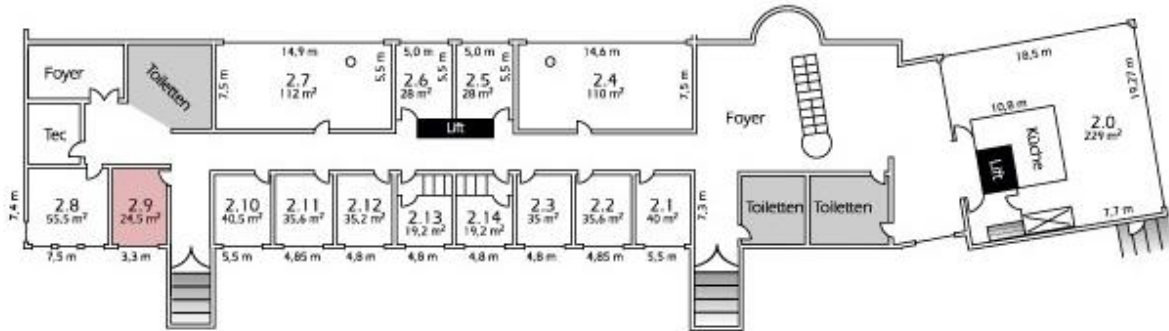

## Tagungsraum 2.8 Größe: 55,5 m<sup>2</sup>

Bestuhlung

U-Form	Block
24 Plätze	32 Plätze
Parlament	Kino
26 Plätze	40 Plätze

# DAS GUT MATHESHOF

★ ★ 1671 ★ ★

Konferenzzentrum / conference center

OSTBAYERNHALLE 2. Ebene / 2. Floor

## Tagungsraum 2.9 Größe: 24,5 m<sup>2</sup>

Bestuhlung

20 Plätze

# DAS GUT MATHESHOF

★ ★ 1671 ★ ★

Konferenzzentrum / conference center

OSTBAYERNHALLE 2. Ebene / 2. Floor

**Tagungsraum 2.10**  
Größe: 40,5 m<sup>2</sup>

Bestuhlung

U-Form	Block	Parlament	Kino
			
16 Plätze	16 Plätze	20 Plätze	30 Plätze