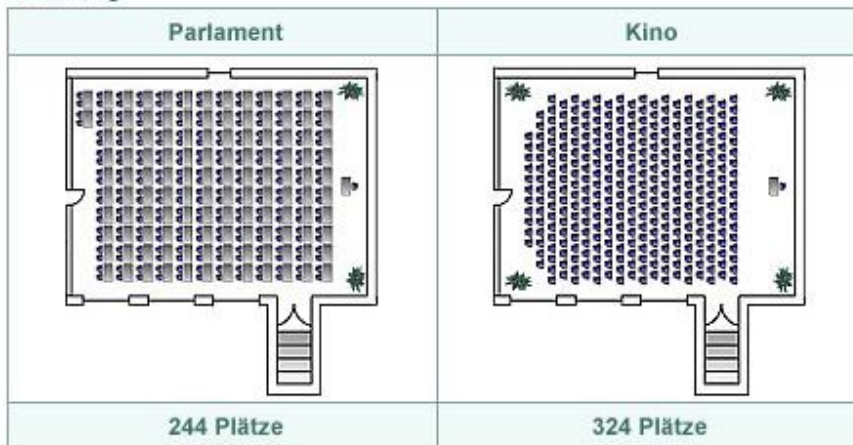

# DAS GUT MATHESHOF

★ ★ 1671 ★ ★

Konferenzzentrum / conference center

OSTBAYERNHALLE 2. Ebene / 2. Floor

**Tagungsraum 2.12**  
Größe: 35,2 m<sup>2</sup>

Bestuhlung

U-Form	Block	Parlament	Kino
16 Plätze	16 Plätze	20 Plätze	30 Plätze

# DAS GUT MATHESHOF

★ ★ 1671 ★ ★

Konferenzzentrum / conference center

OSTBAYERNHALLE 3. Ebene / 3. Floor

**Tagungsraum 3.0**  
Größe: 220,0 m<sup>2</sup>

Bestuhlung

U-Form	Block
<b>54 Plätze</b>	<b>64 Plätze</b>
<b>108 Plätze</b>	<b>145 Plätze</b>

# DAS GUT MATHESHOF

★ ★ 1671 ★ ★

Konferenzzentrum / conference center

OSTBAYERNHALLE 3. Ebene / 3. Floor

**Tagungsraum 3.1**  
Größe: 387,0 m<sup>2</sup>

Bestuhlung

# DAS GUT MATHESHOF

★ ★ 1671 ★ ★

Konferenzzentrum / conference center

OSTBAYERNHALLE 3. Ebene / 3. Floor