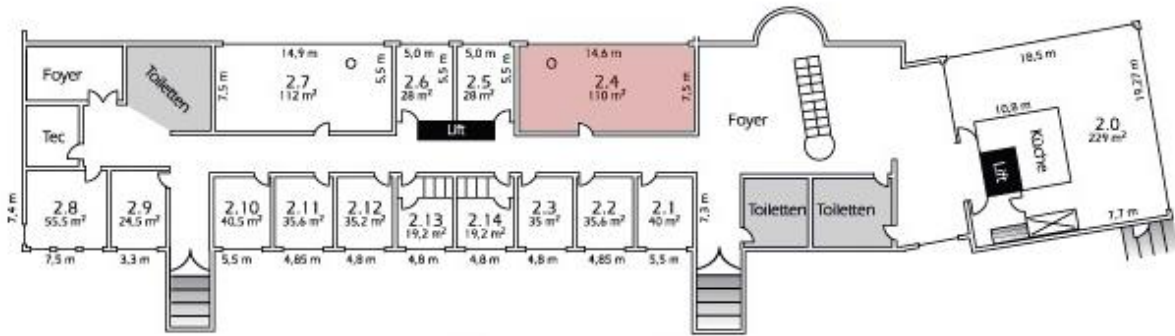

# DAS GUT MATHESHOF

★ ★ 1671 ★ ★

Konferenzzentrum / conference center

OSTBAYERNHALLE 2. Ebene / 2. floor

**Tagungsraum 2.1**  
Größe: 40,0 m<sup>2</sup>

Bestuhlung

U-Form	Block	Parlament	Kino
16 Plätze	16 Plätze	20 Plätze	30 Plätze

# DAS GUT MATHESHOF

★ ★ 1671 ★ ★

Konferenzzentrum / conference center

OSTBAYERNHALLE 2. Ebene / 2. Floor

**Tagungsraum 2.2**  
Größe: 35,6 m<sup>2</sup>

Bestuhlung

U-Form	Block	Parlament	Kino
16 Plätze	20 Plätze	18 Plätze	30 Plätze

# DAS GUT MATHESHOF

★ ★ 1671 ★ ★

Konferenzzentrum / conference center

OSTBAYERNHALLE 2. Ebene / 2. Floor

**Tagungsraum 2.3**  
Größe: 35,0 m<sup>2</sup>

Bestuhlung

U-Form	Block	Parlament	Kino
16 Plätze	20 Plätze	18 Plätze	30 Plätze

## Tagungsraum 2.4 Größe: 110,0 m<sup>2</sup>

Bestuhlung

U-Form	Block
26 Plätze	30 Plätze
Parlament	Kino
45 Plätze	100 Plätze