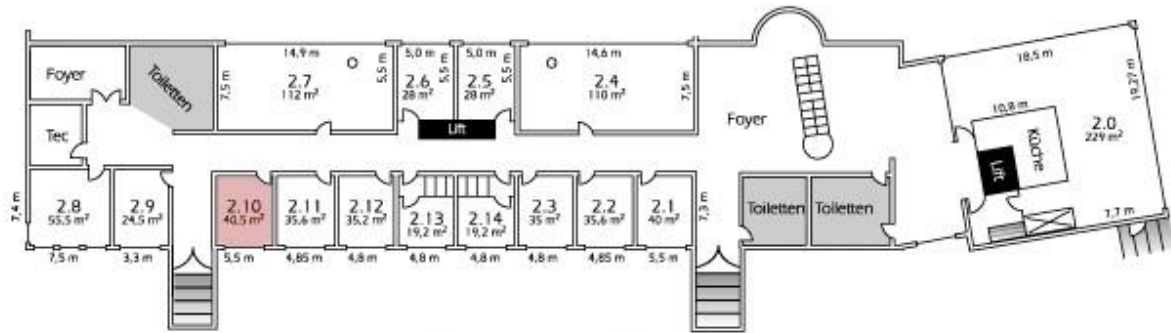

## Tagungsraum 2.8 Größe: 55,5 m<sup>2</sup>

Bestuhlung

U-Form	Block
24 Plätze	32 Plätze
Parlament	Kino
26 Plätze	40 Plätze

## Tagungsraum 2.9 Größe: 24,5 m<sup>2</sup>

Bestuhlung

20 Plätze

# DAS GUT MATHESHOF

★ ★ 1671 ★ ★

Konferenzzentrum / conference center

OSTBAYERNHALLE 2. Ebene / 2. Floor

**Tagungsraum 2.10**  
Größe: 40,5 m<sup>2</sup>

Bestuhlung

U-Form	Block	Parlament	Kino
			
16 Plätze	16 Plätze	20 Plätze	30 Plätze

# DAS GUT MATHESHOF

★ ★ 1671 ★ ★

Konferenzzentrum / conference center

OSTBAYERNHALLE 2. Ebene / 2. Floor

**Tagungsraum 2.11**  
Größe: 35,5 m<sup>2</sup>

Bestuhlung

U-Form	Block	Parlament	Kino
			
<b>16 Plätze</b>	<b>16 Plätze</b>	<b>20 Plätze</b>	<b>30 Plätze</b>