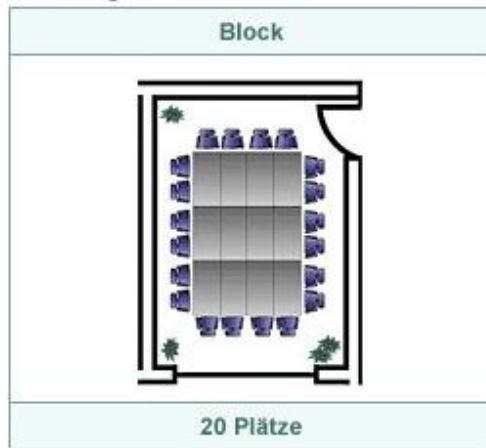

## Tagungsraum 2.8 Größe: 55,5 m<sup>2</sup>

Bestuhlung

U-Form	Block
24 Plätze	32 Plätze
Parlament	Kino
26 Plätze	40 Plätze

# DAS GUT MATHESHOF

★ ★ 1671 ★ ★

Konferenzzentrum / conference center

OSTBAYERNHALLE 2. Ebene / 2. Floor

## Tagungsraum 2.9 Größe: 24,5 m<sup>2</sup>

Bestuhlung

20 Plätze

# DAS GUT MATHESHOF

★ ★ 1671 ★ ★

Konferenzzentrum / conference center

OSTBAYERNHALLE 2. Ebene / 2. Floor

**Tagungsraum 2.10**  
Größe: 40,5 m<sup>2</sup>

Bestuhlung

U-Form	Block	Parlament	Kino
			
16 Plätze	16 Plätze	20 Plätze	30 Plätze