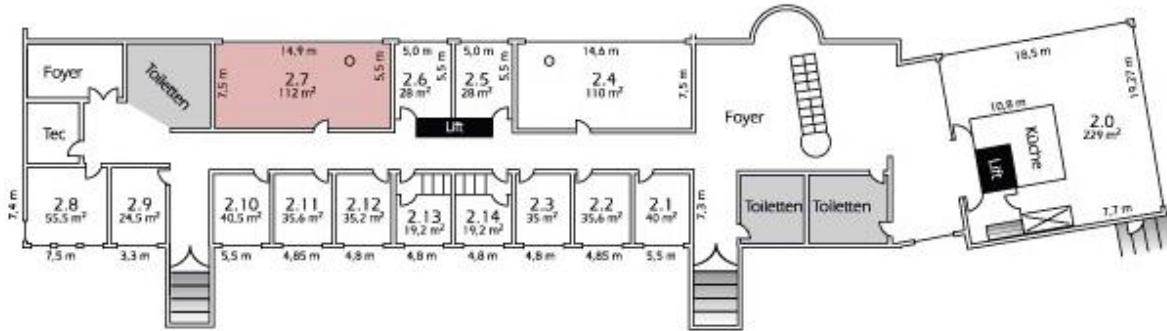

# DAS GUT MATHESHOF

★ ★ 1671 ★ ★

Konferenzzentrum / conference center

OSTBAYERNHALLE 2. Ebene / 2. Floor

**Tagungsraum 2.3**  
Größe: 35,0 m<sup>2</sup>

Bestuhlung

U-Form	Block	Parlament	Kino
16 Plätze	20 Plätze	18 Plätze	30 Plätze

## Tagungsraum 2.4 Größe: 110,0 m<sup>2</sup>

Bestuhlung

U-Form	Block
26 Plätze	30 Plätze
Parlament	Kino
45 Plätze	100 Plätze

# DAS GUT MATHESHOF

★ ★ 1671 ★ ★

Konferenzzentrum / conference center

OSTBAYERNHALLE 2. Ebene / 2. Floor

## Tagungsraum 2.7 Größe: 112,0 m<sup>2</sup>

Bestuhlung

U-Form	Block
26 Plätze	30 Plätze
Parlament	Kino
45 Plätze	100 Plätze