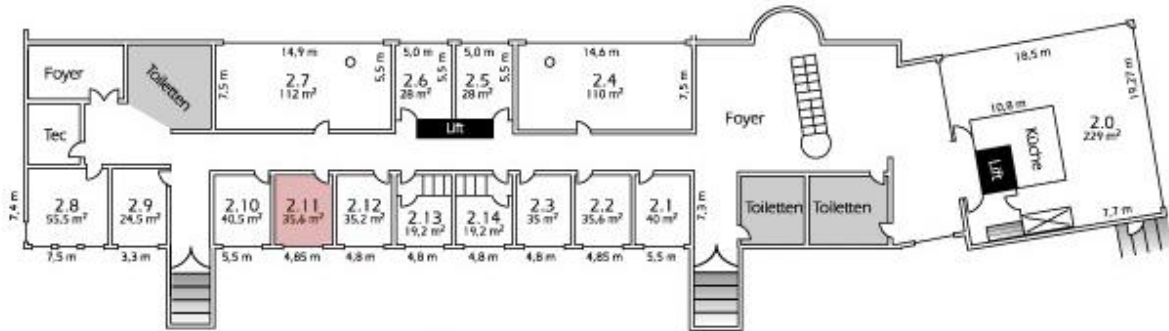

## Tagungsraum 2.9 Größe: 24,5 m<sup>2</sup>

Bestuhlung

20 Plätze

# DAS GUT MATHESHOF

★ ★ 1671 ★ ★

Konferenzzentrum / conference center

OSTBAYERNHALLE 2. Ebene / 2. Floor

**Tagungsraum 2.10**  
Größe: 40,5 m<sup>2</sup>

Bestuhlung

U-Form	Block	Parlament	Kino
			
16 Plätze	16 Plätze	20 Plätze	30 Plätze

# DAS GUT MATHESHOF

★ ★ 1671 ★ ★

Konferenzzentrum / conference center

OSTBAYERNHALLE 2. Ebene / 2. Floor

**Tagungsraum 2.11**  
Größe: 35,5 m<sup>2</sup>

Bestuhlung

U-Form	Block	Parlament	Kino
			
<b>16 Plätze</b>	<b>16 Plätze</b>	<b>20 Plätze</b>	<b>30 Plätze</b>

# DAS GUT MATHESHOF

★ ★ 1671 ★ ★

Konferenzzentrum / conference center

OSTBAYERNHALLE 2. Ebene / 2. Floor

**Tagungsraum 2.12**  
Größe: 35,2 m<sup>2</sup>

Bestuhlung

U-Form	Block	Parlament	Kino
16 Plätze	16 Plätze	20 Plätze	30 Plätze