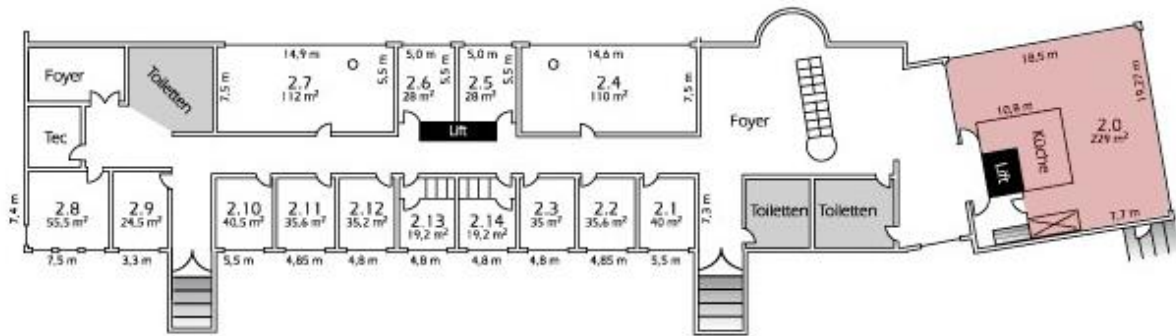

# DAS GUT MATHESHOF

★ ★ 1671 ★ ★

Tagungsräume / conference area

HOTEL GUT MATHESHOF

**Tagungsraum 2**  
Größe: 80,4 m<sup>2</sup>

Bestuhlung

U-Form	Block
<b>25 Plätze</b>	<b>40 Plätze</b>
<b>46 Plätze</b>	<b>77 Plätze</b>

# DAS GUT MATHESHOF

★ ★ 1671 ★ ★

Tagungsräume / conference area

HOTEL GUT MATHESHOF

**Tagungsraum 4**  
Größe: 35,0 m<sup>2</sup>

Bestuhlung

U-Form	Block
<b>15 Plätze</b>	<b>20 Plätze</b>
Parlament	Kino
<b>20 Plätze</b>	<b>30 Plätze</b>

# DAS GUT MATHESHOF

★ ★ 1671 ★ ★

Konferenzzentrum / conference center

OSTBAYERNHALLE 2. Ebene / 2. floor

**Tagungsraum 2.0**  
Größe: 229,0 m<sup>2</sup>

Bestuhlung

U-Form	Block
<b>50 Plätze</b>	<b>56 Plätze</b>
<b>90 Plätze</b>	<b>150 Plätze</b>

# DAS GUT MATHESHOF

★ ★ 1671 ★ ★

Konferenzzentrum / conference center

OSTBAYERNHALLE 2. Ebene / 2. floor

**Tagungsraum 2.1**  
Größe: 40,0 m<sup>2</sup>

Bestuhlung

U-Form	Block	Parlament	Kino
16 Plätze	16 Plätze	20 Plätze	30 Plätze