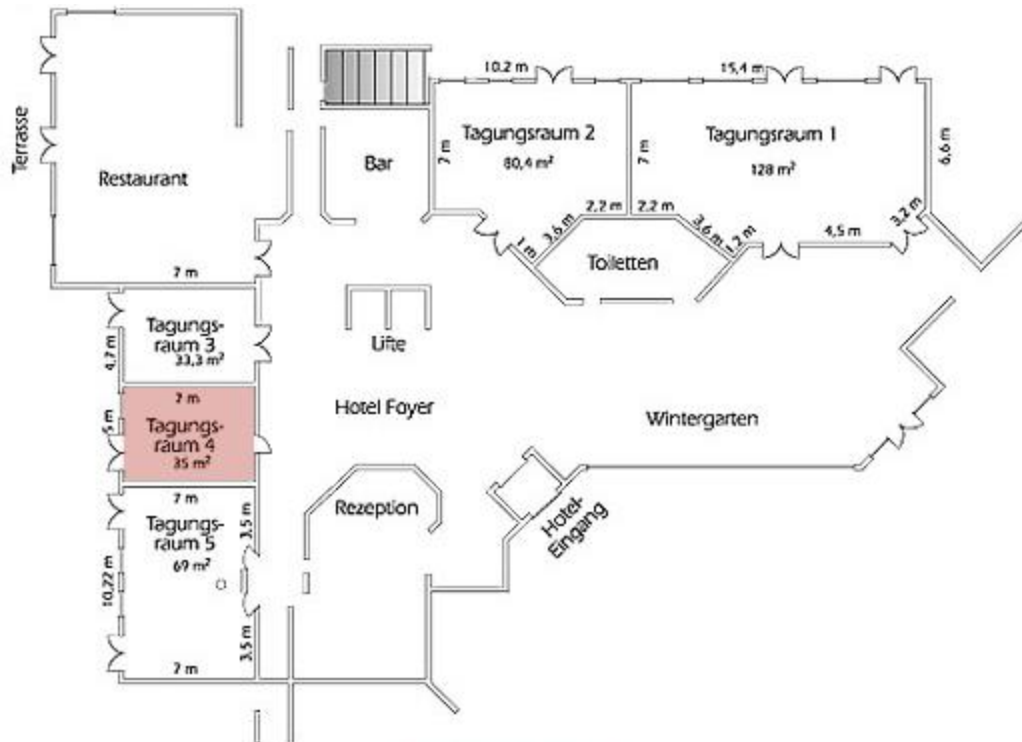

# DAS GUT MATHESHOF

★ ★ 1671 ★ ★

Tagungsräume / conference area

HOTEL GUT MATHESHOF

**Tagungsraum 1**  
Größe: 128,0 m<sup>2</sup>

Bestuhlung

U-Form	Block
<b>40 Plätze</b>	<b>50 Plätze</b>
Parlament	Kino
<b>70 Plätze</b>	<b>100 Plätze</b>

# DAS GUT MATHESHOF

★ ★ 1671 ★ ★

Tagungsräume / conference area

HOTEL GUT MATHESHOF

**Tagungsraum 2**  
Größe: 80,4 m<sup>2</sup>

Bestuhlung

U-Form	Block
<b>25 Plätze</b>	<b>40 Plätze</b>
<b>46 Plätze</b>	<b>77 Plätze</b>

# DAS GUT MATHESHOF

★ ★ 1671 ★ ★

Tagungsräume / conference area

HOTEL GUT MATHESHOF

**Tagungsraum 4**  
Größe: 35,0 m<sup>2</sup>

Bestuhlung

U-Form	Block
<b>15 Plätze</b>	<b>20 Plätze</b>
Parlament	Kino
<b>20 Plätze</b>	<b>30 Plätze</b>

# DAS GUT MATHESHOF

★ ★ 1671 ★ ★

Konferenzzentrum / conference center

OSTBAYERNHALLE 2. Ebene / 2. floor

**Tagungsraum 2.0**  
Größe: 229,0 m<sup>2</sup>

Bestuhlung

U-Form	Block
<b>50 Plätze</b>	<b>56 Plätze</b>
<b>90 Plätze</b>	<b>150 Plätze</b>