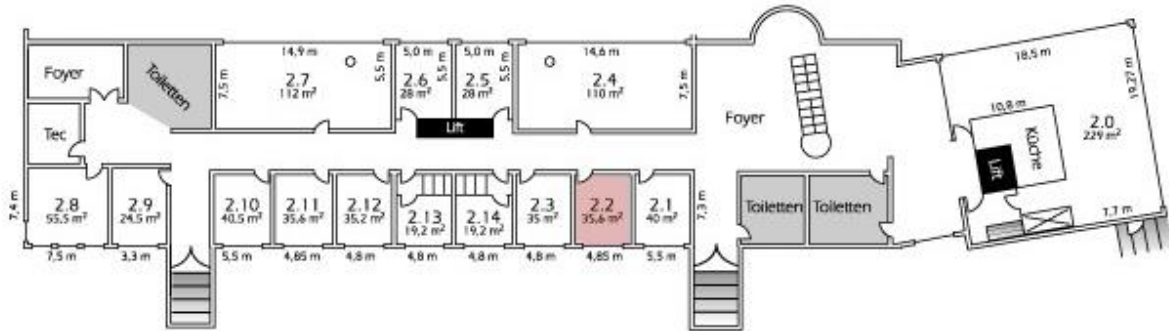

# DAS GUT MATHESHOF

★ ★ 1671 ★ ★

Konferenzzentrum / conference center

OSTBAYERNHALLE 2. Ebene / 2. floor

**Tagungsraum 2.0**  
Größe: 229,0 m<sup>2</sup>

Bestuhlung

U-Form	Block
<b>50 Plätze</b>	<b>56 Plätze</b>
<b>90 Plätze</b>	<b>150 Plätze</b>

# DAS GUT MATHESHOF

★ ★ 1671 ★ ★

Konferenzzentrum / conference center

OSTBAYERNHALLE 2. Ebene / 2. floor

**Tagungsraum 2.1**  
Größe: 40,0 m<sup>2</sup>

Bestuhlung

U-Form	Block	Parlament	Kino
16 Plätze	16 Plätze	20 Plätze	30 Plätze

# DAS GUT MATHESHOF

★ ★ 1671 ★ ★

Konferenzzentrum / conference center

OSTBAYERNHALLE 2. Ebene / 2. Floor

**Tagungsraum 2.2**  
Größe: 35,6 m<sup>2</sup>

Bestuhlung

U-Form	Block	Parlament	Kino
16 Plätze	20 Plätze	18 Plätze	30 Plätze

# DAS GUT MATHESHOF

★ ★ 1671 ★ ★

Konferenzzentrum / conference center

OSTBAYERNHALLE 2. Ebene / 2. Floor

**Tagungsraum 2.3**  
Größe: 35,0 m<sup>2</sup>

Bestuhlung

U-Form	Block	Parlament	Kino
16 Plätze	20 Plätze	18 Plätze	30 Plätze