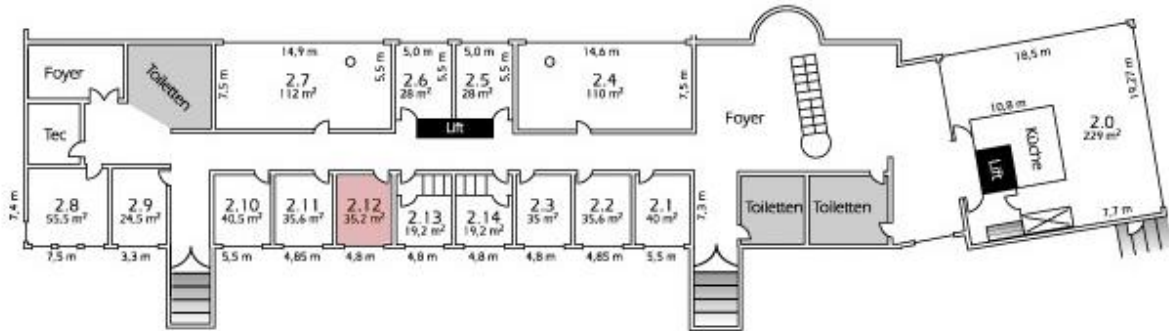

# DAS GUT MATHESHOF

★ ★ 1671 ★ ★

Konferenzzentrum / conference center

OSTBAYERNHALLE 2. Ebene / 2. Floor

**Tagungsraum 2.10**  
Größe: 40,5 m<sup>2</sup>

Bestuhlung

U-Form	Block	Parlament	Kino
			
16 Plätze	16 Plätze	20 Plätze	30 Plätze

# DAS GUT MATHESHOF

★ ★ 1671 ★ ★

Konferenzzentrum / conference center

OSTBAYERNHALLE 2. Ebene / 2. Floor

**Tagungsraum 2.11**  
Größe: 35,5 m<sup>2</sup>

Bestuhlung

U-Form	Block	Parlament	Kino
			
<b>16 Plätze</b>	<b>16 Plätze</b>	<b>20 Plätze</b>	<b>30 Plätze</b>

# DAS GUT MATHESHOF

★ ★ 1671 ★ ★

Konferenzzentrum / conference center

OSTBAYERNHALLE 2. Ebene / 2. Floor

**Tagungsraum 2.12**  
Größe: 35,2 m<sup>2</sup>

Bestuhlung

U-Form	Block	Parlament	Kino
16 Plätze	16 Plätze	20 Plätze	30 Plätze

# DAS GUT MATHESHOF

★ ★ 1671 ★ ★

Konferenzzentrum / conference center

OSTBAYERNHALLE 3. Ebene / 3. Floor

**Tagungsraum 3.0**  
Größe: 220,0 m<sup>2</sup>

Bestuhlung

U-Form	Block
<b>54 Plätze</b>	<b>64 Plätze</b>
<b>108 Plätze</b>	<b>145 Plätze</b>