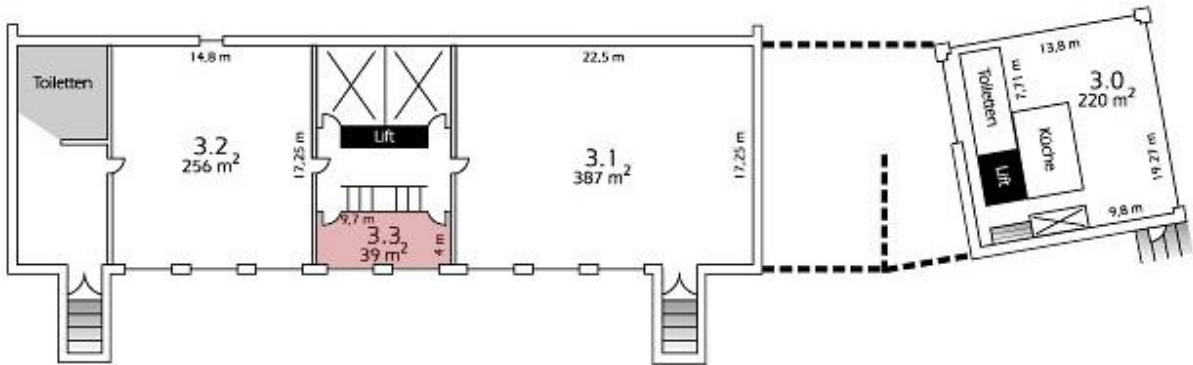

# DAS GUT MATHESHOF

★ ★ 1671 ★ ★

Konferenzzentrum / conference center

OSTBAYERNHALLE 3. Ebene / 3. Floor

**Tagungsraum 3.0**  
Größe: 220,0 m<sup>2</sup>

Bestuhlung

U-Form	Block
<b>54 Plätze</b>	<b>64 Plätze</b>
<b>108 Plätze</b>	<b>145 Plätze</b>

# DAS GUT MATHESHOF

★ ★ 1671 ★ ★

Konferenzzentrum / conference center

OSTBAYERNHALLE 3. Ebene / 3. Floor

**Tagungsraum 3.1**  
Größe: 387,0 m<sup>2</sup>

Bestuhlung

# DAS GUT MATHESHOF

★ ★ 1671 ★ ★

Konferenzzentrum / conference center

OSTBAYERNHALLE 3. Ebene / 3. Floor

## Tagungsraum 3.3 Größe: 39,0 m<sup>2</sup>

Bestuhlung