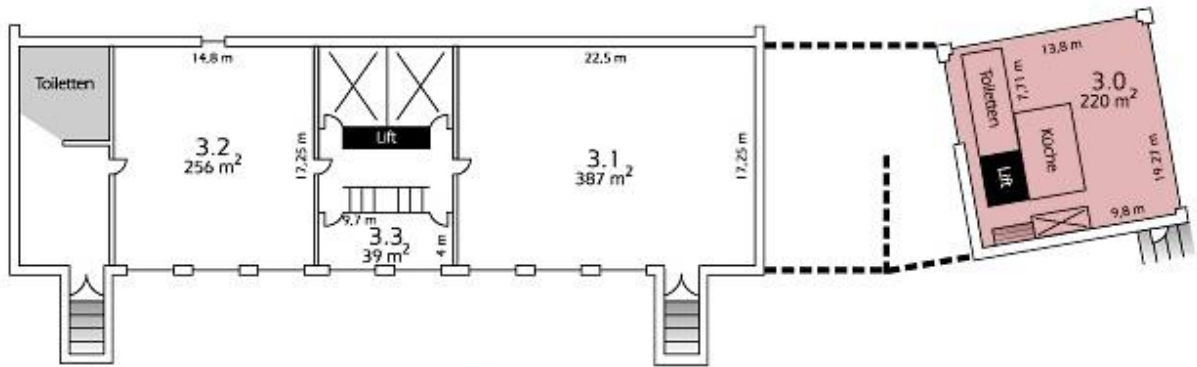

# DAS GUT MATHESHOF

★ ★ 1671 ★ ★

Konferenzzentrum / conference center

OSTBAYERNHALLE 2. Ebene / 2. Floor

**Tagungsraum 2.11**  
Größe: 35,5 m<sup>2</sup>

Bestuhlung

U-Form	Block	Parlament	Kino
			
<b>16 Plätze</b>	<b>16 Plätze</b>	<b>20 Plätze</b>	<b>30 Plätze</b>

# DAS GUT MATHESHOF

★ ★ 1671 ★ ★

Konferenzzentrum / conference center

OSTBAYERNHALLE 2. Ebene / 2. Floor

**Tagungsraum 2.12**  
Größe: 35,2 m<sup>2</sup>

Bestuhlung

U-Form	Block	Parlament	Kino
16 Plätze	16 Plätze	20 Plätze	30 Plätze

# DAS GUT MATHESHOF

★ ★ 1671 ★ ★

Konferenzzentrum / conference center

OSTBAYERNHALLE 3. Ebene / 3. Floor

**Tagungsraum 3.0**  
Größe: 220,0 m<sup>2</sup>

Bestuhlung

U-Form	Block
<b>54 Plätze</b>	<b>64 Plätze</b>
<b>108 Plätze</b>	<b>145 Plätze</b>

# DAS GUT MATHESHOF

★ ★ 1671 ★ ★

Konferenzzentrum / conference center

OSTBAYERNHALLE 3. Ebene / 3. Floor

**Tagungsraum 3.1**  
Größe: 387,0 m<sup>2</sup>

Bestuhlung