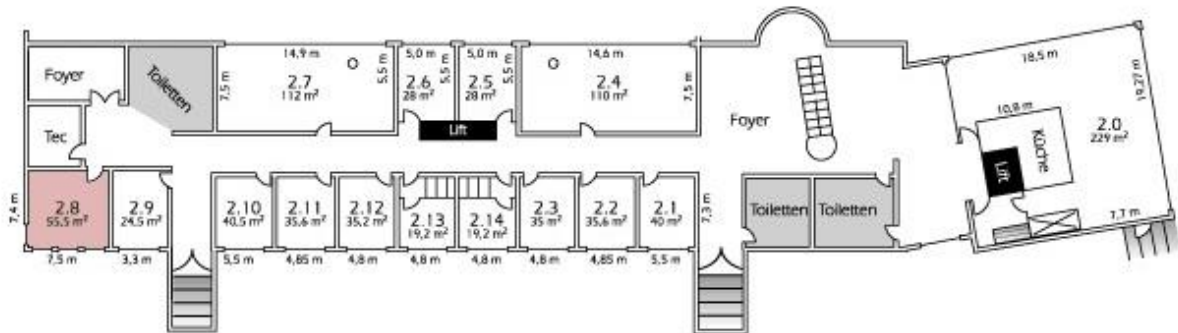

## Tagungsraum 2.4 Größe: 110,0 m<sup>2</sup>

Bestuhlung

U-Form	Block
26 Plätze	30 Plätze
Parlament	Kino
45 Plätze	100 Plätze

## Tagungsraum 2.7 Größe: 112,0 m<sup>2</sup>

Bestuhlung

U-Form	Block
26 Plätze	30 Plätze
Parlament	Kino
45 Plätze	100 Plätze

# DAS GUT MATHESHOF

★ ★ 1671 ★ ★

Konferenzzentrum / conference center

OSTBAYERNHALLE 2. Ebene / 2. Floor

## Tagungsraum 2.8 Größe: 55,5 m<sup>2</sup>

Bestuhlung

U-Form	Block
24 Plätze	32 Plätze
Parlament	Kino
26 Plätze	40 Plätze