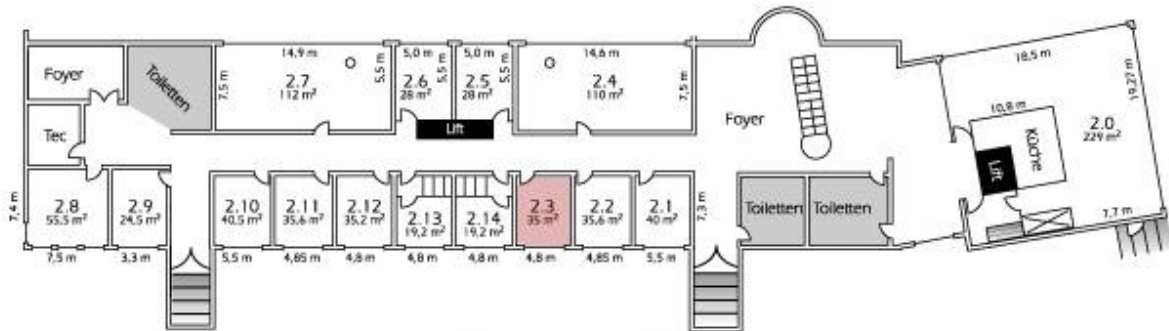

# DAS GUT MATHESHOF

★ ★ 1671 ★ ★

Konferenzzentrum / conference center

OSTBAYERNHALLE 2. Ebene / 2. floor

**Tagungsraum 2.0**  
Größe: 229,0 m<sup>2</sup>

Bestuhlung

U-Form	Block
<b>50 Plätze</b>	<b>56 Plätze</b>
<b>90 Plätze</b>	<b>150 Plätze</b>

# DAS GUT MATHESHOF

★ ★ 1671 ★ ★

Konferenzzentrum / conference center

OSTBAYERNHALLE 2. Ebene / 2. floor

**Tagungsraum 2.1**  
Größe: 40,0 m<sup>2</sup>

Bestuhlung

U-Form	Block	Parlament	Kino
16 Plätze	16 Plätze	20 Plätze	30 Plätze

# DAS GUT MATHESHOF

★ ★ 1671 ★ ★

Konferenzzentrum / conference center

OSTBAYERNHALLE 2. Ebene / 2. Floor

**Tagungsraum 2.2**  
Größe: 35,6 m<sup>2</sup>

Bestuhlung

U-Form	Block	Parlament	Kino
16 Plätze	20 Plätze	18 Plätze	30 Plätze

# DAS GUT MATHESHOF

★ ★ 1671 ★ ★

Konferenzzentrum / conference center

OSTBAYERNHALLE 2. Ebene / 2. Floor

**Tagungsraum 2.3**  
Größe: 35,0 m<sup>2</sup>

Bestuhlung

U-Form	Block	Parlament	Kino
16 Plätze	20 Plätze	18 Plätze	30 Plätze