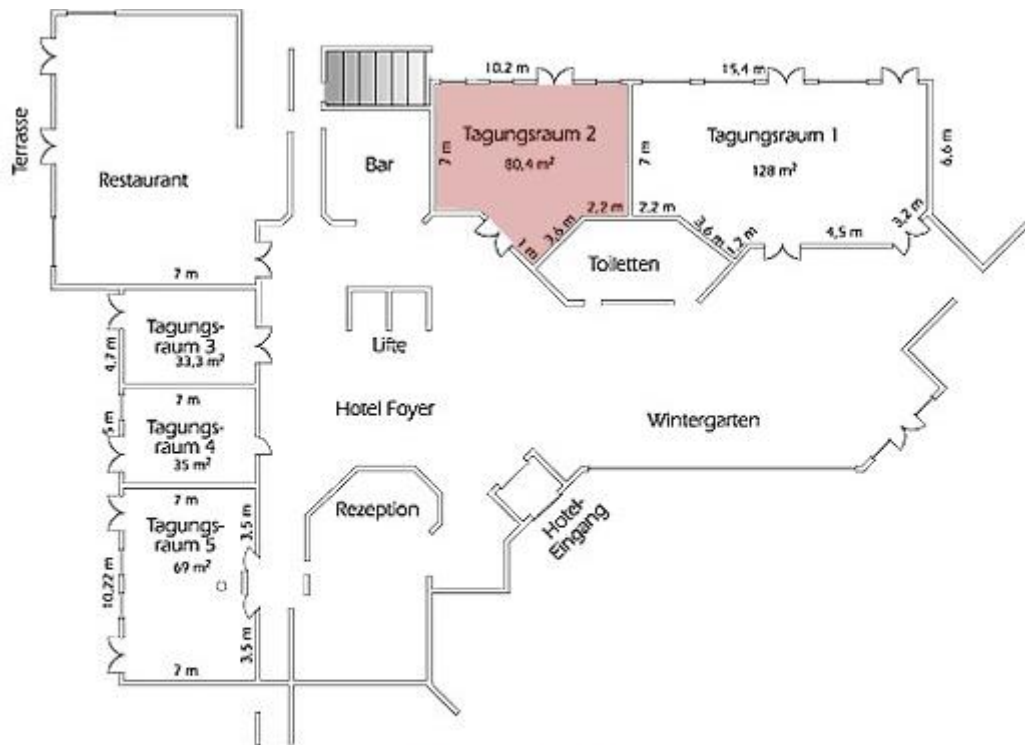

# DAS GUT MATHESHOF

★ ★ 1671 ★ ★

Tagungsräume / conference area

HOTEL GUT MATHESHOF

**Tagungsraum 1**  
Größe: 128,0 m<sup>2</sup>

Bestuhlung

U-Form	Block
<b>40 Plätze</b>	<b>50 Plätze</b>
Parlament	Kino
<b>70 Plätze</b>	<b>100 Plätze</b>

# DAS GUT MATHESHOF

★ ★ 1671 ★ ★

Tagungsräume / conference area

HOTEL GUT MATHESHOF

**Tagungsraum 2**  
Größe: 80,4 m<sup>2</sup>

Bestuhlung

U-Form	Block
<b>25 Plätze</b>	<b>40 Plätze</b>
<b>46 Plätze</b>	<b>77 Plätze</b>

# DAS GUT MATHESHOF

★ ★ 1671 ★ ★

Tagungsräume / conference area

HOTEL GUT MATHESHOF

**Tagungsraum 4**  
Größe: 35,0 m<sup>2</sup>

Bestuhlung

U-Form	Block
<b>15 Plätze</b>	<b>20 Plätze</b>
Parlament	Kino
<b>20 Plätze</b>	<b>30 Plätze</b>

# DAS GUT MATHESHOF

★ ★ 1671 ★ ★

Konferenzzentrum / conference center

OSTBAYERNHALLE 2. Ebene / 2. floor

**Tagungsraum 2.0**  
Größe: 229,0 m<sup>2</sup>

Bestuhlung

U-Form	Block
<b>50 Plätze</b>	<b>56 Plätze</b>
<b>90 Plätze</b>	<b>150 Plätze</b>