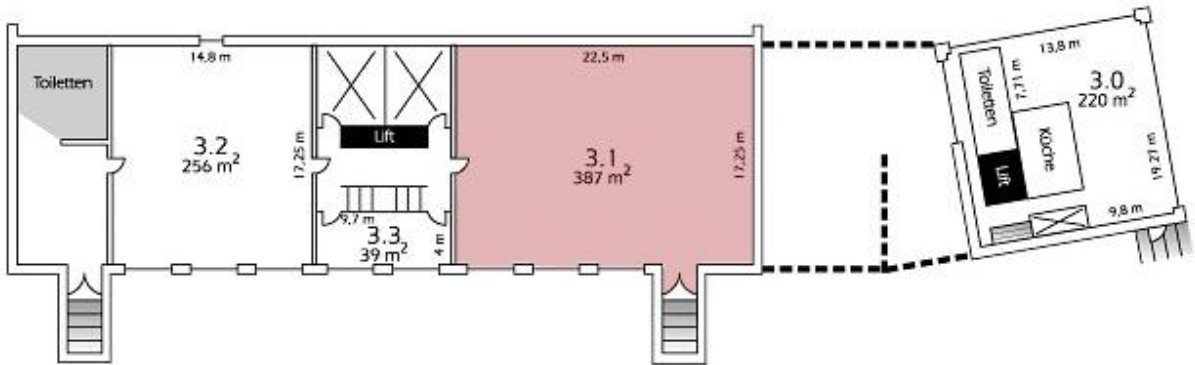

# DAS GUT MATHESHOF

★ ★ 1671 ★ ★

Konferenzzentrum / conference center

OSTBAYERNHALLE 2. Ebene / 2. Floor

**Tagungsraum 2.11**  
Größe: 35,5 m<sup>2</sup>

Bestuhlung

U-Form	Block	Parlament	Kino
			
<b>16 Plätze</b>	<b>16 Plätze</b>	<b>20 Plätze</b>	<b>30 Plätze</b>

# DAS GUT MATHESHOF

★ ★ 1671 ★ ★

Konferenzzentrum / conference center

OSTBAYERNHALLE 2. Ebene / 2. Floor

**Tagungsraum 2.12**  
Größe: 35,2 m<sup>2</sup>

Bestuhlung

U-Form	Block	Parlament	Kino
16 Plätze	16 Plätze	20 Plätze	30 Plätze

# DAS GUT MATHESHOF

★ ★ 1671 ★ ★

Konferenzzentrum / conference center

OSTBAYERNHALLE 3. Ebene / 3. Floor

**Tagungsraum 3.0**  
Größe: 220,0 m<sup>2</sup>

Bestuhlung

U-Form	Block
<b>54 Plätze</b>	<b>64 Plätze</b>
<b>108 Plätze</b>	<b>145 Plätze</b>

# DAS GUT MATHESHOF

★ ★ 1671 ★ ★

Konferenzzentrum / conference center

OSTBAYERNHALLE 3. Ebene / 3. Floor

**Tagungsraum 3.1**  
Größe: 387,0 m<sup>2</sup>

Bestuhlung