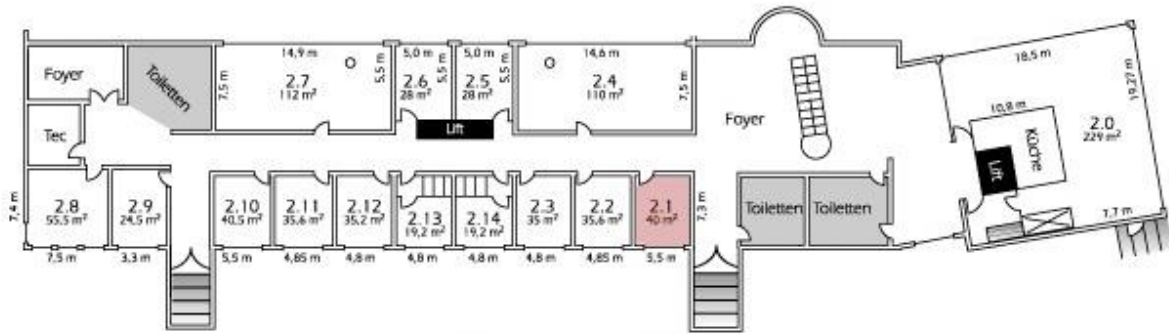

# DAS GUT MATHESHOF

★ ★ 1671 ★ ★

Tagungsräume / conference area

HOTEL GUT MATHESHOF

**Tagungsraum 4**  
Größe: 35,0 m<sup>2</sup>

Bestuhlung

U-Form	Block
<b>15 Plätze</b>	<b>20 Plätze</b>
Parlament	Kino
<b>20 Plätze</b>	<b>30 Plätze</b>

# DAS GUT MATHESHOF

★ ★ 1671 ★ ★

Konferenzzentrum / conference center

OSTBAYERNHALLE 2. Ebene / 2. floor

**Tagungsraum 2.0**  
Größe: 229,0 m<sup>2</sup>

Bestuhlung

U-Form	Block
<b>50 Plätze</b>	<b>56 Plätze</b>
<b>90 Plätze</b>	<b>150 Plätze</b>

# DAS GUT MATHESHOF

★ ★ 1671 ★ ★

Konferenzzentrum / conference center

OSTBAYERNHALLE 2. Ebene / 2. floor

**Tagungsraum 2.1**  
Größe: 40,0 m<sup>2</sup>

Bestuhlung

U-Form	Block	Parlament	Kino
16 Plätze	16 Plätze	20 Plätze	30 Plätze

# DAS GUT MATHESHOF

★ ★ 1671 ★ ★

Konferenzzentrum / conference center

OSTBAYERNHALLE 2. Ebene / 2. Floor

**Tagungsraum 2.2**  
Größe: 35,6 m<sup>2</sup>

Bestuhlung

U-Form	Block	Parlament	Kino
16 Plätze	20 Plätze	18 Plätze	30 Plätze